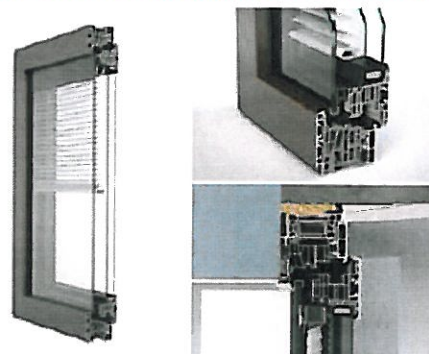

FIN-Project Twin-line Nova Finstral

Design sobrio ed elegante, vantaggi dell'anta accoppiata, oscurante integrato: la nuova finestra in alluminio della gamma FIN-Project Twin-line Nova è garanzia di risparmio energetico, efficace isolamento acustico e comfort abitativo. Sul lato esterno, l'anta a scomparsa amplifica la superficie vetrata, per donare la massima luminosità agli ambienti interni.

Sober, elegant design, the benefits of double windows, integrated blinds: the new aluminium FIN-Project Twin-line Nova window offers a guarantee of energy conservation, soundproofing and living comfort. On the outside, the disappearing frame expands the glass surface for maximum light indoors.

Finstral spa

via Gasters, 1 - 39054 Avna di Sotto/Renon (BZ)
tel 0471 296611
www.finstral.com - finstral@finstral.com