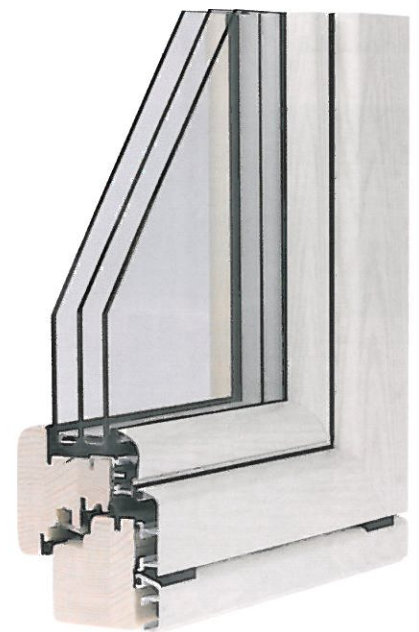

Interno in legno ed esterno in alluminio del serramento Eternity Plus.