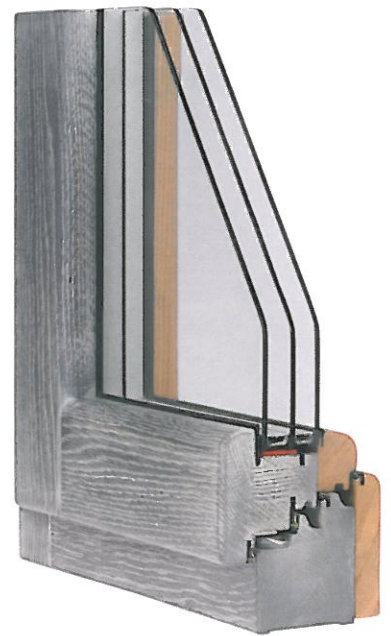

SERRAMENTI IN LEGNO-ALLUMINIO

Alpilegno propone un'innovativa collezione di serramenti in legno-alluminio di ultima generazione per rispondere alle esigenze tecniche e architettoniche dell'edilizia moderna. Prodotti adatti a luoghi in cui gli agenti atmosferici sono particolarmente aggressivi, garantiscono elevata protezione e massimo isolamento termico e acustico. Una particolare metodologia produttiva all'avanguardia permette la realizzazione di serramenti mediante l'utilizzo di telai, composti nella parte esterna da profili in alluminio ad elevate prestazioni e nella parte interna da legno lamellare Trentino altamente selezionato. I serramenti Alpilegno sono sempre rispettosi dell'ambiente: come il legno, anche l'alluminio è riciclabile al 100%.

Alpilegno sarà presente a Klimahouse Bolzano 2015, dal 29 Gennaio al 1 Febbraio 2015, nel settore AB - Stand B07/04.

Finestra in legno Performance, con triplo vetro e 4 guarnizioni.