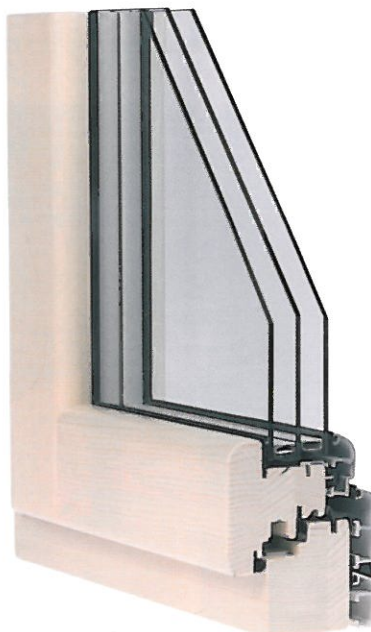

Interno in legno ed esterno in alluminio del serramento Eternity Plus.