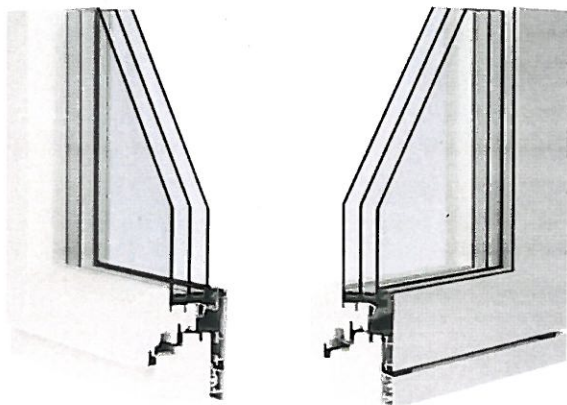

ETERNITYTOP

Finestra in alluminio e legno

Alpilegno propone un'innovativa collezione di serramenti in legno-alluminio di ultima generazione per rispondere alle esigenze tecniche e architettoniche dell'edilizia moderna. Adatti a luoghi in cui gli agenti atmosferici sono particolarmente aggressivi, garantiscono elevata protezione e massimo isolamento termico e acustico. Una particolare metodologia produttiva all'avanguardia permette la realizzazione di serramenti mediante l'utilizzo di telai, composti nella parte esterna da profili in alluminio ad elevate prestazioni e nella parte interna da legno lamellare Trentino altamente selezionato.

I serramenti Alpilegno sono sempre rispettosi dell'ambiente: come il legno, anche l'alluminio è riciclabile al 100%.

Serramento di ultima generazione dal design rigoroso e minimale ad elevato isolamento termico. Il telaio scompare completamente nella battuta del muro consentendo di fornire la massima luminosità all'interno di ogni ambiente.

Permeabilità all'aria: Classe 4

Tenuta all'acqua metodo di prova A – non protetto 9A/8A

Capacità portante dei dispositivi di sicurezza: 350 N

Misure: telaio 92 x 90 mm - anta 95 x 83 mm

Numero guarnizioni: 4

Numero ante: 2

Finestra - Dimensioni: tutte

"Rw" isolamento acustico = 36 dB